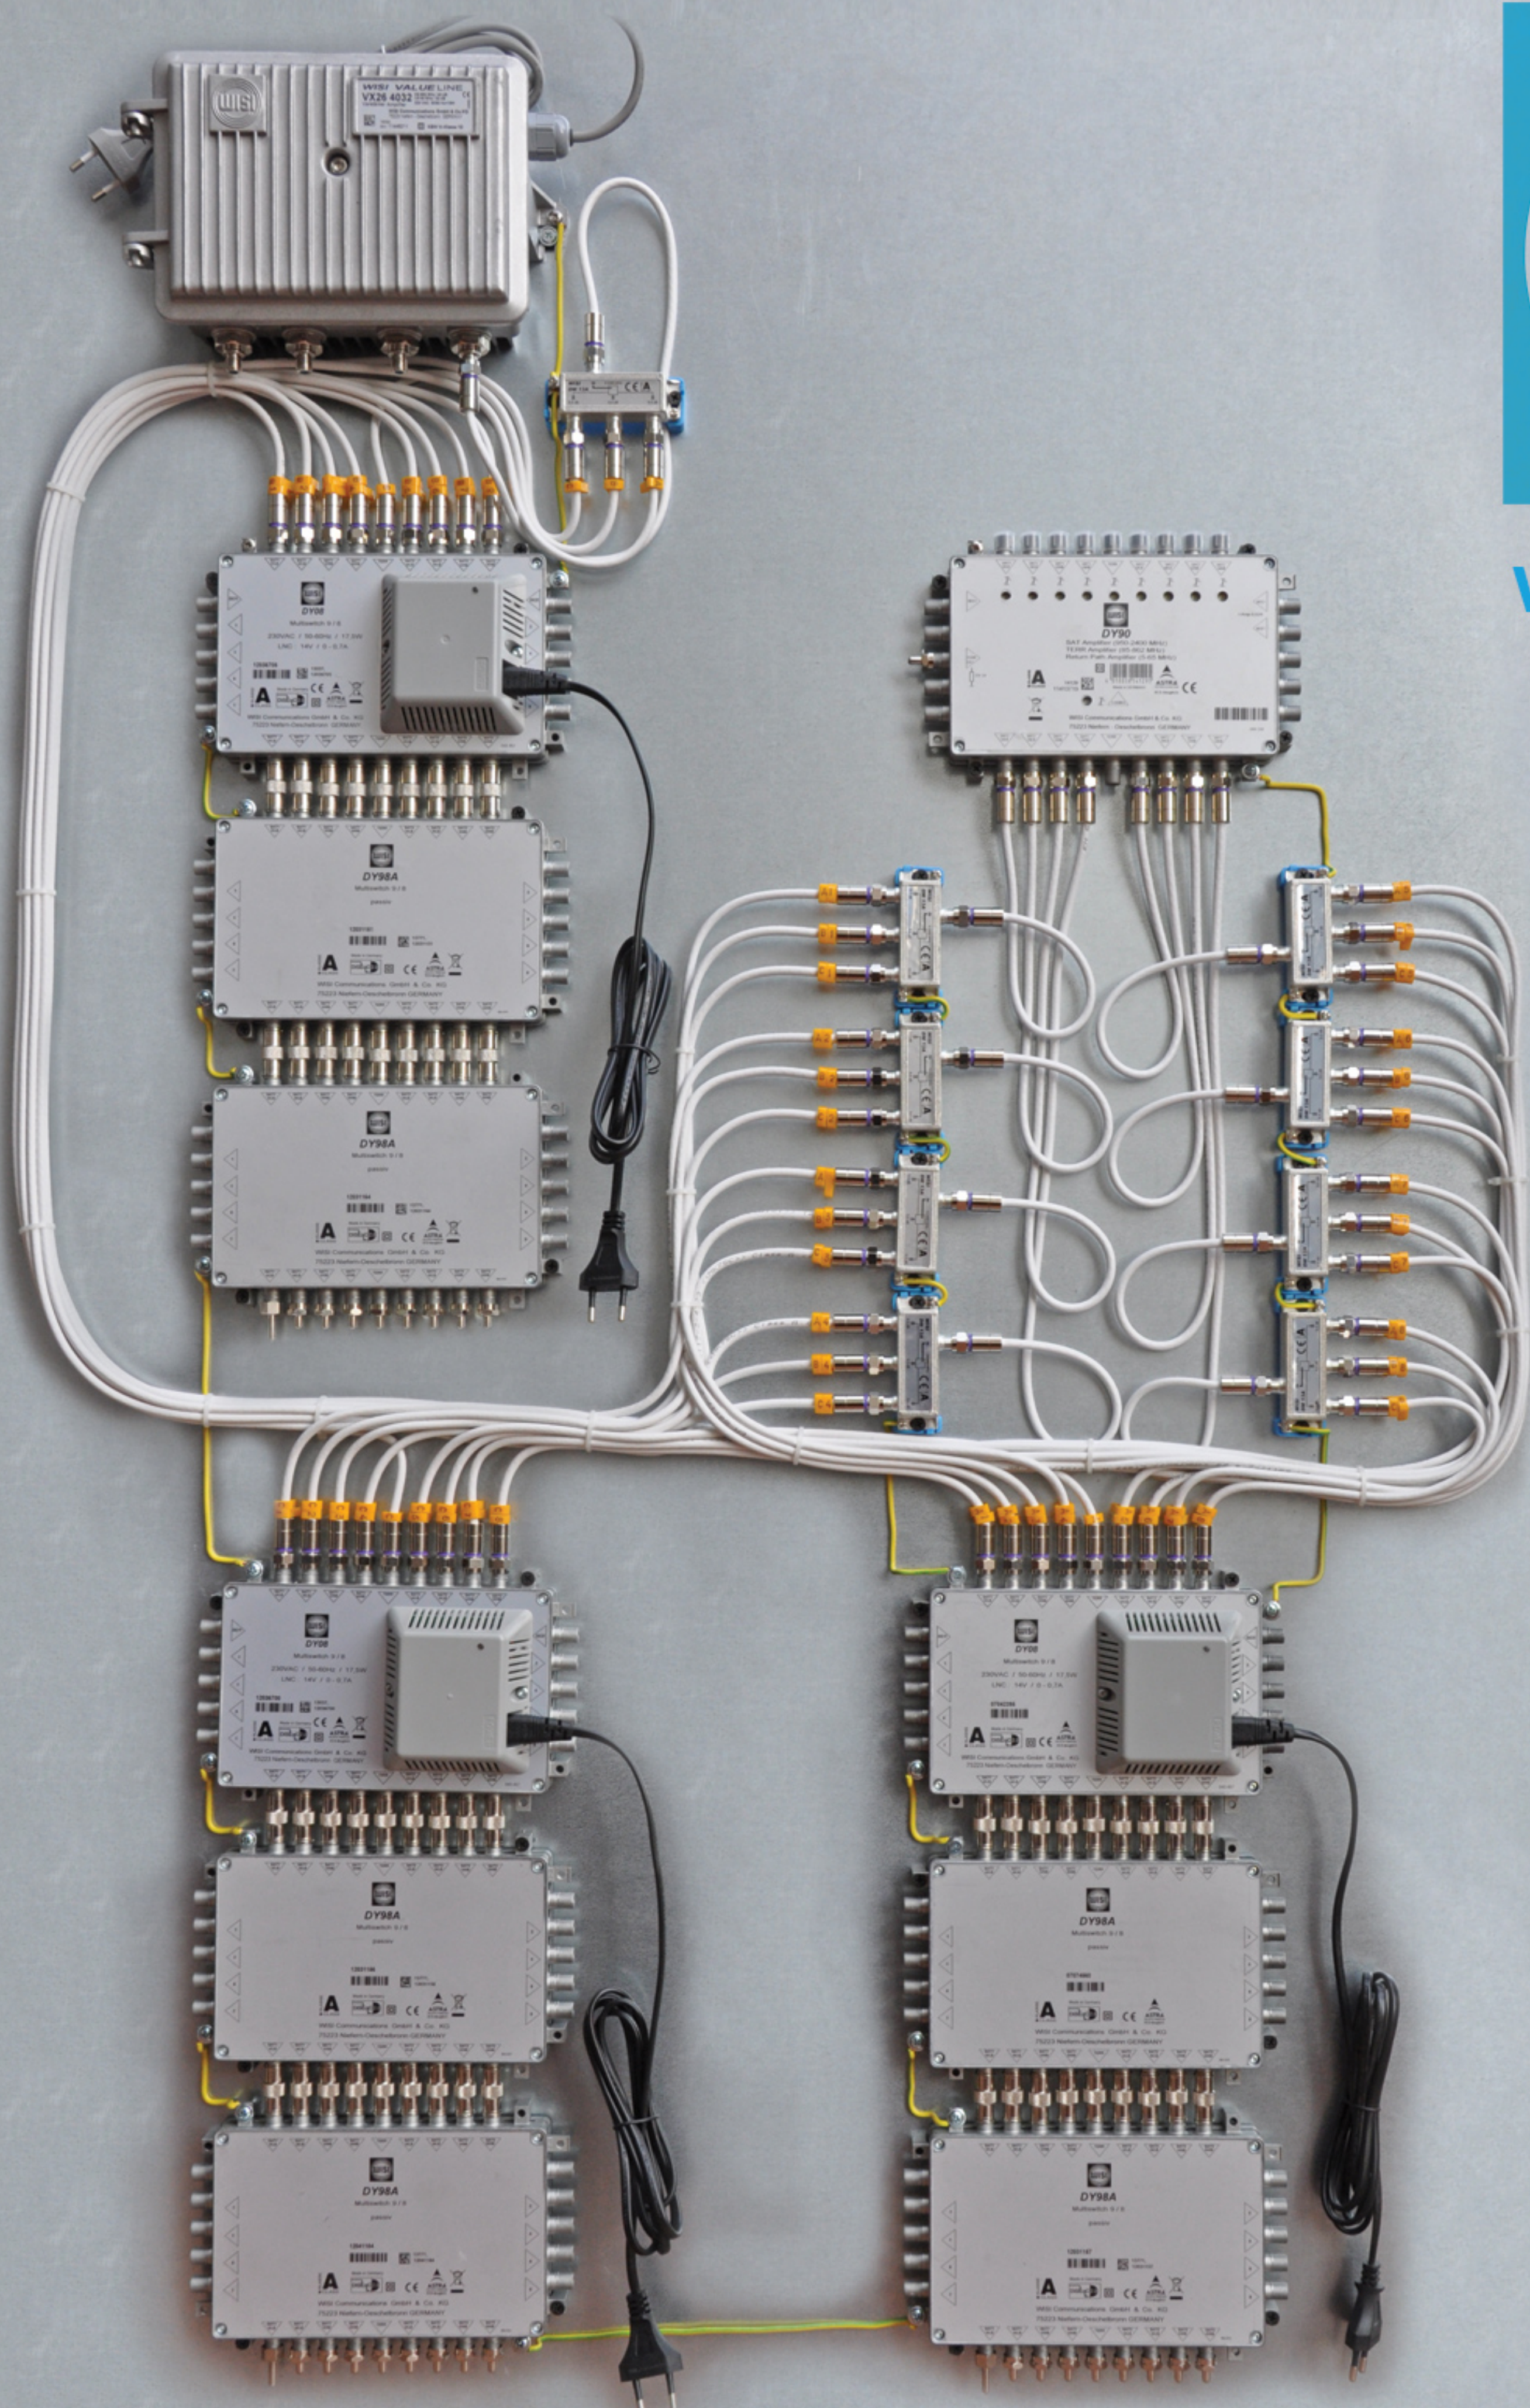

**Zdobywca Złotego Medalu
Międzynarodowych Targów Poznańskich 2012**

Multiswitche serii MULTISYSTEM QUICK
prod. WISI Communications są idealnym rozwiązaniem
dla dowolnej instalacji satelitarnej.

Znajdują zastosowanie nie tylko w instalacjach indywidualnych
i budownictwie wielorodzinnym, ale również w dużych
profesjonalnych systemach, gdzie liczy się niezawodność.

Ekranowanie w Klasie A, zabezpieczenia na portach abonenckich,
solidna obudowa z ciśnieniowego odlewu cynkowego,
możliwość redundantnego zasilania, kompaktowe wymiary,
to zaledwie kilka zalet wyróżniających te urządzenia.